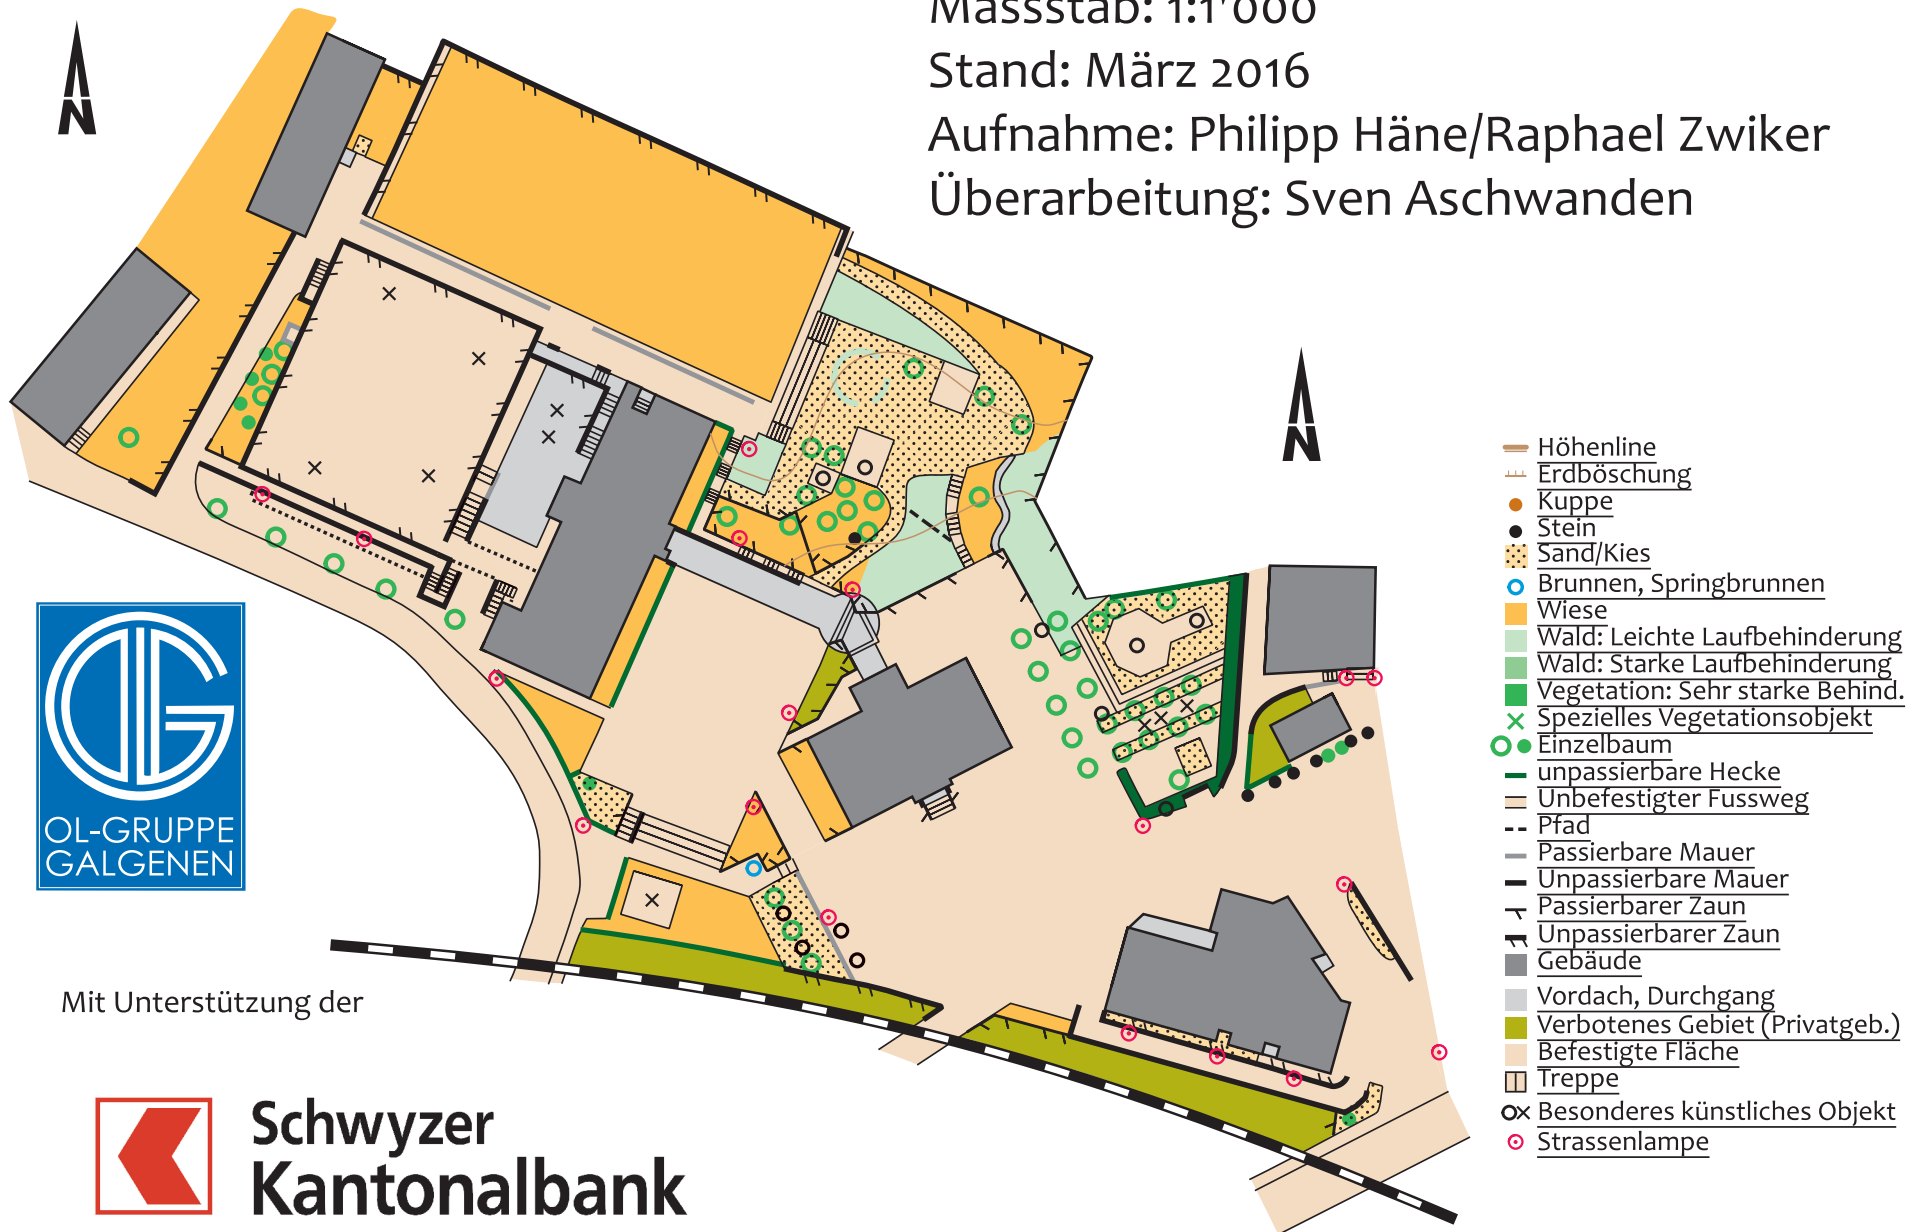

Runggelmatt / Dorfmatte Wollerau

Massstab: 1:1'000

Stand: März 2016

Aufnahme: Philipp Häne/Raphael Zwiker

Überarbeitung: Sven Aschwanden

Mit Unterstützung der

**Schwyzer
Kantonalbank**