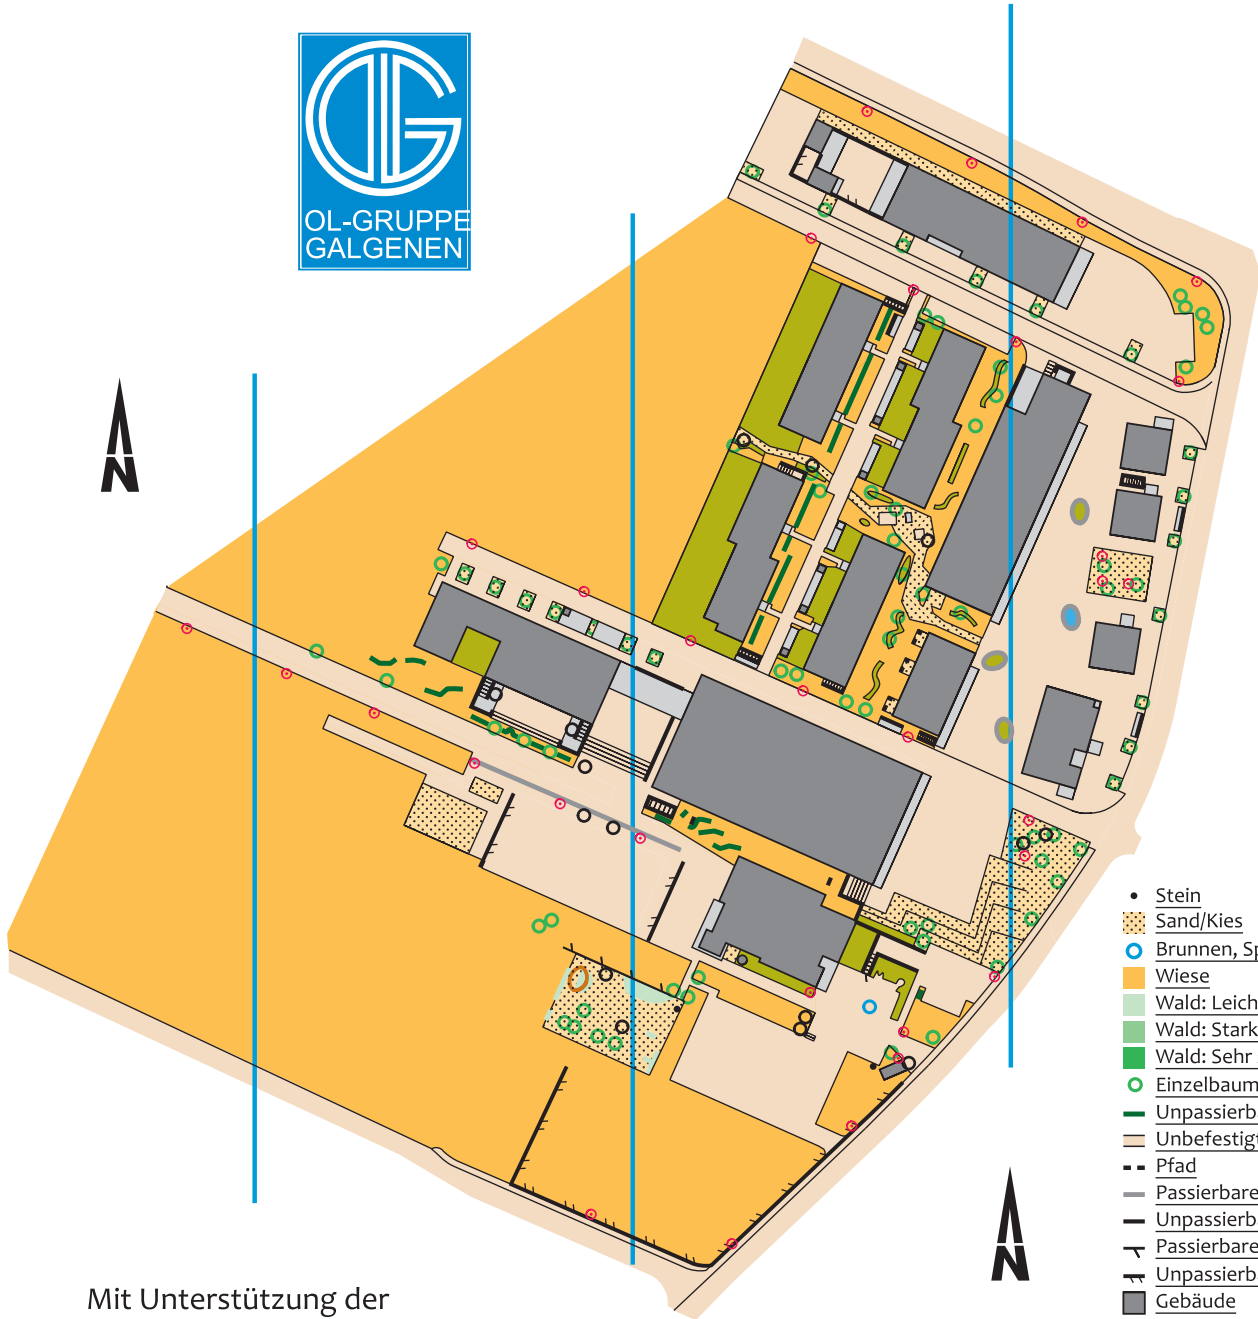

Tischmacherhof Galgenen

Massstab: 1:2000

Stand: Frühling 2016

Aufnahme: Sven Aschwanden

Bewilligung: Bew. Gew. Nutz. GBD Kt. Sz, vom 17.09.2015

- Stein
- Sand/Kies
- Brunnen, Springbrunnen
- Wiese
- Wald: Leichte Laufbehinderung
- Wald: Starke Laufbehinderung
- Wald: Sehr starke Laufbehinderung
- Einzelbaum
- Unpassierbare Hecke
- Unbefestigter Fussweg
- Pfad
- Passierbare Mauer
- Unpassierbare Mauer
- Passierbarer Zaun
- Unpassierbarer Zaun
- Gebäude
- Vordach, Durchgang
- Verbotenes Gebiet (Privatgebiet)
- Asphalt
- Treppe
- X O Besonderes künstliches Objekt
- Scheinwerfer