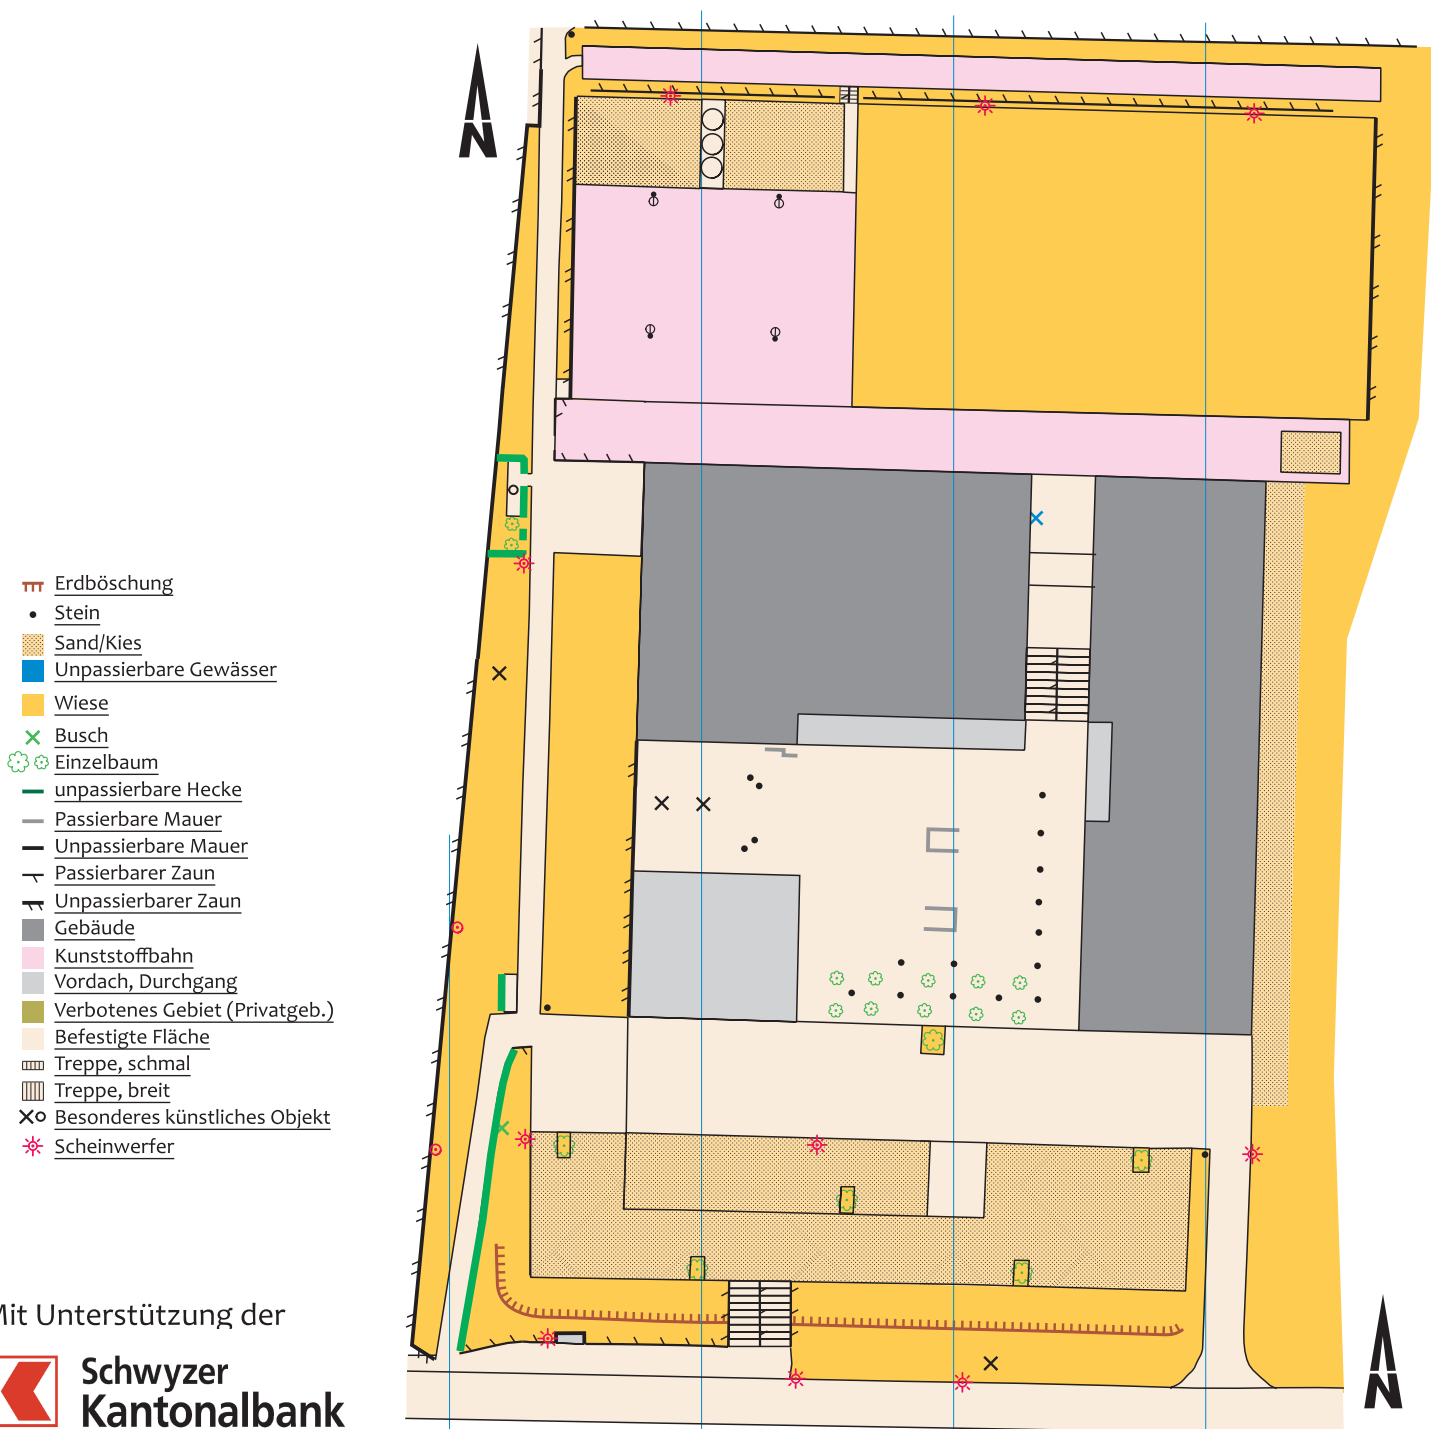

MPS Obermarch Buttikon

Masstab: 1:1'500

Stand: November 2015

Überarbeitung: Sandro Truttmann

Mit Unterstützung der